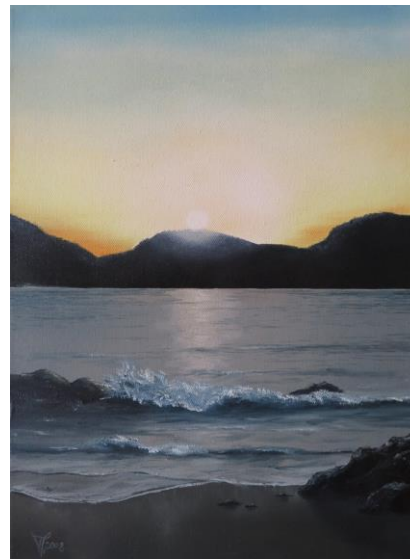

Malkunst ... mal fotorealistisch“

ab 26. Mai 2017

Galerie am Markt
M 17
Kunst und Grafik
Schwandorf, Marktplatz 17

Anton Schuster

Die fotorealistische Malerei von Anton Schuster entstand ganz klassisch aus der Umsetzung der fotografischen Darstellung mit dem Blick auf die imposante Wirkung durch die Malerei. Sie zeigt technisch perfektes Können im Detailreichtum und in stimmungsgeladenen Motiven. Seine Landschaften sind geprägt durch eine in der Wirklichkeit nur in einem kurzen Augenblick sichtbaren Stimmung, die nun als Naturrealismus im Bild gemalt sind. Hinzu kommt eine gekonnt nuancierte Farbgebung, die der Malerei oft fremd ist, hier aber präzise und motivgerecht eingesetzt ist.

Bild 1, Seeadler, 70 x 50, Öl auf Leinwand

Bild 2, Lavastand, 50 x 40, Öl auf Leinwand

Galerie am Markt
M 17
Kunst und Grafik

Bild 3, Winterlichtung, 50 x 40, Öl auf Leinwand

Bild 4, Am Rande der Oase, 40 x 30,
Öl auf Leinwand

Bild 5, Wintermorgensonne
30 x 40, Öl auf Leinwand

Bild 6, Frühnebel, 40 x 50,
Öl auf Leinwand

Galerie am Markt
M 17
Kunst und Grafik

Bild 7, Wiesenweg, 40 x 50,
Öl auf Leinwand

Bild 8, gestrandet, 40 x 30,
Öl auf Leinwand

Bild 9, Abend am Strand, 30 x 40
Öl auf Leinwand

Bild 10, Winterwaldrand, 40 x 50,
Öl auf Leinwand