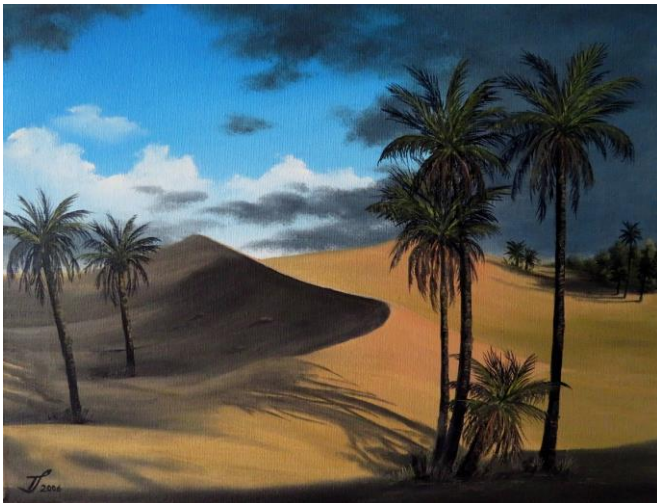

Malkunst ... mal fotorealistisch“

ab 26. Mai 2017

Galerie am Markt
M 17
Kunst und Grafik
Schwandorf, Marktplatz 17

Anton Schuster

Die fotorealistische Malerei von Anton Schuster entstand ganz klassisch aus der Umsetzung der fotografischen Darstellung mit dem Blick auf die imposante Wirkung durch die Malerei. Sie zeigt technisch perfektes Können im Detailreichtum und in stimmungsgeladenen Motiven. Seine Landschaften sind geprägt durch eine in der Wirklichkeit nur in einem kurzen Augenblick sichtbaren Stimmung, die nun als Naturrealismus im Bild gemalt sind. Hinzu kommt eine gekonnt nuancierte Farbgebung, die der Malerei oft fremd ist, hier aber präzise und motivgerecht eingesetzt ist.

Bild 1, Seeadler, 70 x 50, Öl auf Leinwand

Bild 2, Lavastand, 50 x 40, Öl auf Leinwand

Galerie am Markt
M 17
Kunst und Grafik

Bild 3, Winterlichtung, 50 x 40, Öl auf Leinwand

Bild 4, Am Rande der Oase, 40 x 30,
Öl auf Leinwand

Bild 5, Wintermorgensonne
30 x 40, Öl auf Leinwand

Bild 6, Frühnebel, 40 x 50,
Öl auf Leinwand

Galerie am Markt
M 17
Kunst und Grafik

Bild 7, Wiesenweg, 40 x 50,
Öl auf Leinwand

Bild 8, gestrandet, 40 x 30,
Öl auf Leinwand

Bild 9, Abend am Strand, 30 x 40
Öl auf Leinwand

Bild 10, Winterwaldrand, 40 x 50,
Öl auf Leinwand