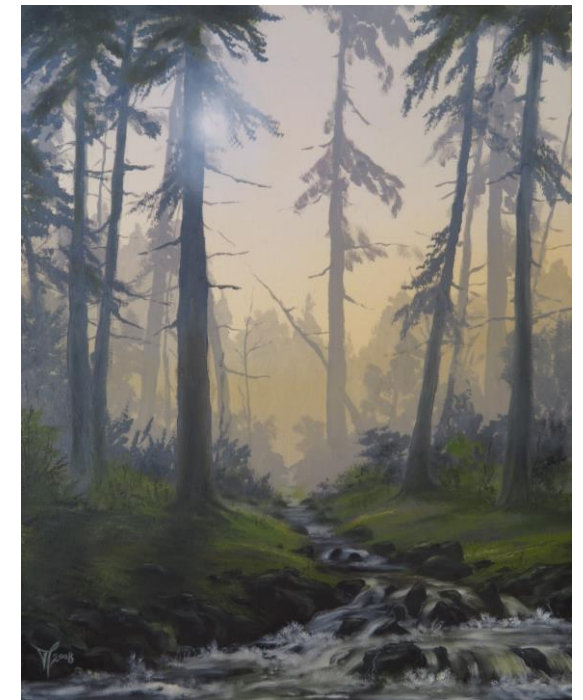

Malkunst ... mal fotorealistisch“

ab 26. Mai 2017

Galerie am Markt
M 17
Kunst und Grafik
Schwandorf, Marktplatz 17

Anton Schuster

Die fotorealistische Malerei von Anton Schuster entstand ganz klassisch aus der Umsetzung der fotografischen Darstellung mit dem Blick auf die imposante Wirkung durch die Malerei. Sie zeigt technisch perfektes Können im Detailreichtum und in stimmungsgeladenen Motiven. Seine Landschaften sind geprägt durch eine in der Wirklichkeit nur in einem kurzen Augenblick sichtbaren Stimmung, die nun als Naturrealismus im Bild gemalt sind. Hinzu kommt eine gekonnt nuancierte Farbgebung, die der Malerei oft fremd ist, hier aber präzise und motivgerecht eingesetzt ist.

Bild 1, Seeadler, 70 x 50, Öl auf Leinwand

Bild 2, Lavastand, 50 x 40, Öl auf Leinwand

Galerie am Markt
M 17
Kunst und Grafik

Bild 3, Winterlichtung, 50 x 40, Öl auf Leinwand

Bild 4, Am Rande der Oase, 40 x 30,
Öl auf Leinwand

Bild 5, Wintermorgensonne
30 x 40, Öl auf Leinwand

Bild 6, Frühnebel, 40 x 50,
Öl auf Leinwand

Galerie am Markt
M 17
Kunst und Grafik

Bild 7, Wiesenweg, 40 x 50,
Öl auf Leinwand

Bild 8, gestrandet, 40 x 30,
Öl auf Leinwand

Bild 9, Abend am Strand, 30 x 40
Öl auf Leinwand

Bild 10, Winterwaldrand, 40 x 50,
Öl auf Leinwand