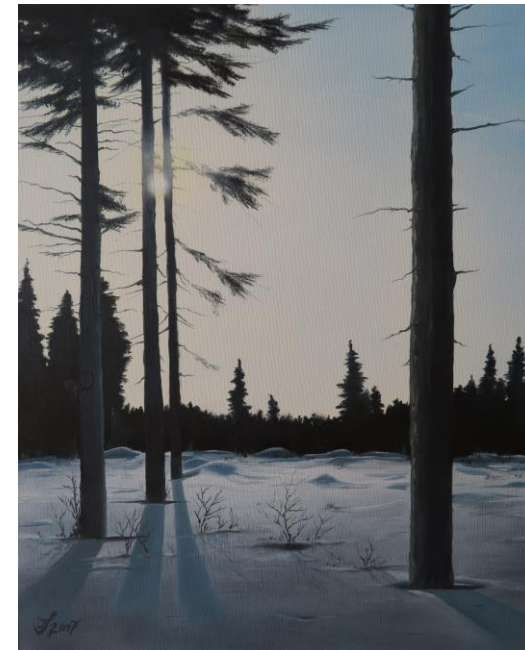

Malkunst ... mal fotorealistisch“

ab 26. Mai 2017

Galerie am Markt
M 17
Kunst und Grafik
Schwandorf, Marktplatz 17

Anton Schuster

Die fotorealistische Malerei von Anton Schuster entstand ganz klassisch aus der Umsetzung der fotografischen Darstellung mit dem Blick auf die imposante Wirkung durch die Malerei. Sie zeigt technisch perfektes Können im Detailreichtum und in stimmungsgeladenen Motiven. Seine Landschaften sind geprägt durch eine in der Wirklichkeit nur in einem kurzen Augenblick sichtbaren Stimmung, die nun als Naturrealismus im Bild gemalt sind. Hinzu kommt eine gekonnt nuancierte Farbgebung, die der Malerei oft fremd ist, hier aber präzise und motivgerecht eingesetzt ist.

Bild 1, Seeadler, 70 x 50, Öl auf Leinwand

Bild 2, Lavastand, 50 x 40, Öl auf Leinwand

Galerie am Markt
M 17
Kunst und Grafik

Bild 3, Winterlichtung, 50 x 40, Öl auf Leinwand

Bild 4, Am Rande der Oase, 40 x 30,
Öl auf Leinwand

Bild 5, Wintermorgensonne
30 x 40, Öl auf Leinwand

Bild 6, Frühnebel, 40 x 50,
Öl auf Leinwand

Galerie am Markt
M 17
Kunst und Grafik

Bild 7, Wiesenweg, 40 x 50,
Öl auf Leinwand

Bild 8, gestrandet, 40 x 30,
Öl auf Leinwand

Bild 9, Abend am Strand, 30 x 40
Öl auf Leinwand

Bild 10, Winterwaldrand, 40 x 50,
Öl auf Leinwand