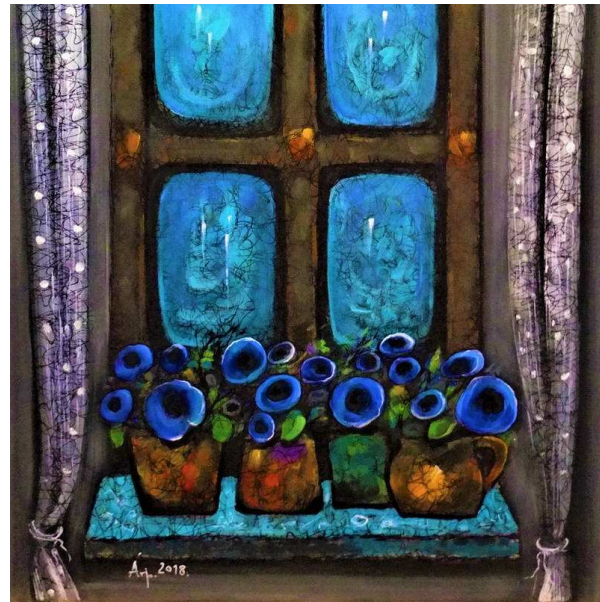

ARPJRA – ein Querschnitt“

ab 10. November 2018

Künstler Árpád Rác, Maler und Bildhauer

Árpád Rác extrem eigenständige Werke entstehen im ständigen Suchen einer nicht vorhersehbaren Entwicklung.

Natur in einer filigran präzisen Abbildung, erzeugt durch einen scheinbar unendlich geduldrigen und mühevollen Prozess.

Bild 19, Arcade des Frühlings, 120 x 120 cm

Galerie am Markt
M 17
Kunst und Grafik

Bild 20, Hagebuttenblüte, 80 x 80 cm
mit Rahmen

Bild 21, Winterlandschaft, 80 x 80 cm

Bild 22, Sonnenblumen, 100 x 100 cm

Bild 23, Glockenblumen, 80 x 80 cm, mit Rahmen

Bild 44, Krokusblüten, 80 x 80 mit Rahmen
mit Rahmen

Bild 24, Stilleben „Palmkätzchen“, 80 x 80 cm

Bild 26, Weiße Rosen, 80 x 80 cm

Bild 25, Stilleben „Blumentopf“, 80 x 80 cm

Bild 27, Blaue Petunien, 80 x 80 cm

Galerie am Markt
M 17
Kunst und Grafik

Bild 28, Pustebblumen, 100 x 100 cm

Galerie am Markt
M 17
Kunst und Grafik

Bild 29, Ballerina, 120 x 180 cm

Bild 30, Auge der Natur, 120 x 120 cm