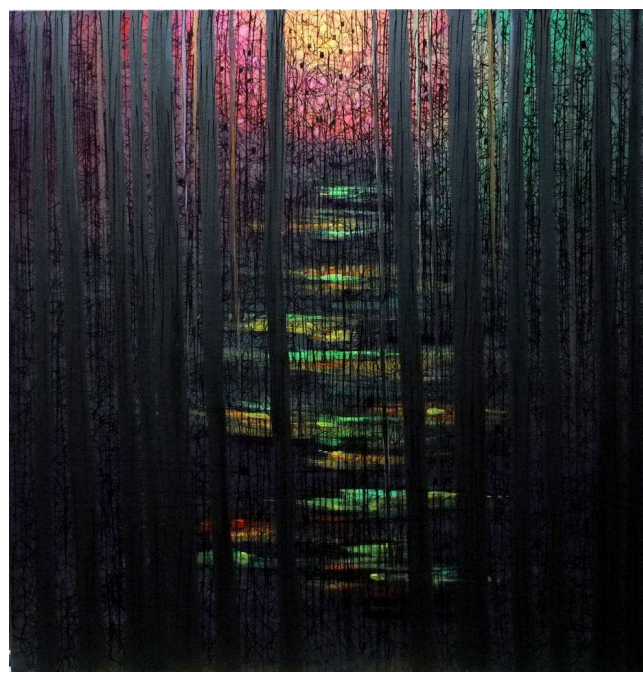

ARPJRA – ein Querschnitt“

ab 10. November 2018

Künstler Árpád Rác, Maler und Bildhauer

Árpád Rác extrem eigenständige Werke entstehen im ständigen Suchen einer nicht vorhersehbaren Entwicklung.

Natur in einer filigran präzisen Abbildung, erzeugt durch einen scheinbar unendlich geduldrigen und mühevollen Prozess.

Seine biomorphen Skulpturen: eine Kunst, die nicht baut und rational konstruiert, sondern „wie die Natur“ keimt, wächst oder den Schriff der Erosion von Wind und Wetter trägt.

Skulptur1, Entkleidende, Kirschbaum

Galerie am Markt
M 17
Kunst und Grafik

Bild 11, Wald I, 100 x 100 cm

Bild 12, Wald II, 100 x 100 cm

Bild 13, Wald III, 100 x 100 cm

Bild 14, Wald IV, 100 x 100 cm

Galerie am Markt M 17 Kunst und Grafik

Kathedralen der Natur