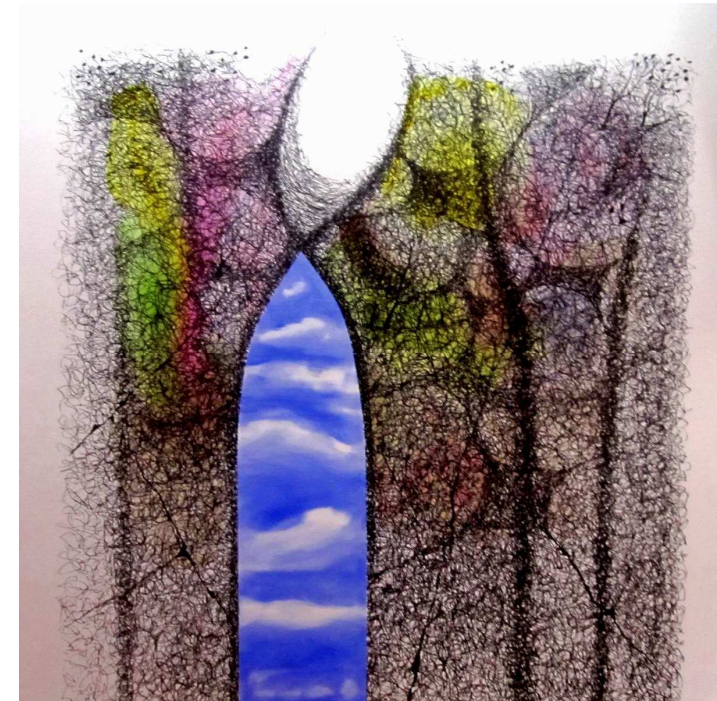

ARPJRA – ein Querschnitt“

ab 10. November 2018

Künstler Árpád Rác, Maler und Bildhauer

Árpád Rác extrem eigenständige Werke entstehen im ständigen Suchen einer nicht vorhersehbaren Entwicklung.

Natur in einer filigran präzisen Abbildung, erzeugt durch einen scheinbar unendlich geduldrigen und mühevollen Prozess.

Seine biomorphen Skulpturen: eine Kunst, die nicht baut und rational konstruiert, sondern „wie die Natur“ keimt, wächst oder den Schriff der Erosion von Wind und Wetter trägt.

Skulptur1, Entkleidende, Kirschbaum

Bild 19, Arcade des Frühlings, 120 x 120 cm

Galerie am Markt
M 17
Kunst und Grafik

Bild 20, Hagebuttenblüte, 80 x 80 cm
mit Rahmen

Bild 21, Winterlandschaft, 80 x 80 cm

Bild 22, Sonnenblumen, 100 x 100 cm

Bild 23, Glockenblumen, 80 x 80 cm, mit Rahmen

Bild 44, Krokusblüten, 80 x 80 mit Rahmen
mit Rahmen

Bild 24, Stilleben „Palmkätzchen“, 80 x 80 cm

Bild 26, Weiße Rosen, 80 x 80 cm

Bild 25, Stilleben „Blumentopf“, 80 x 80 cm