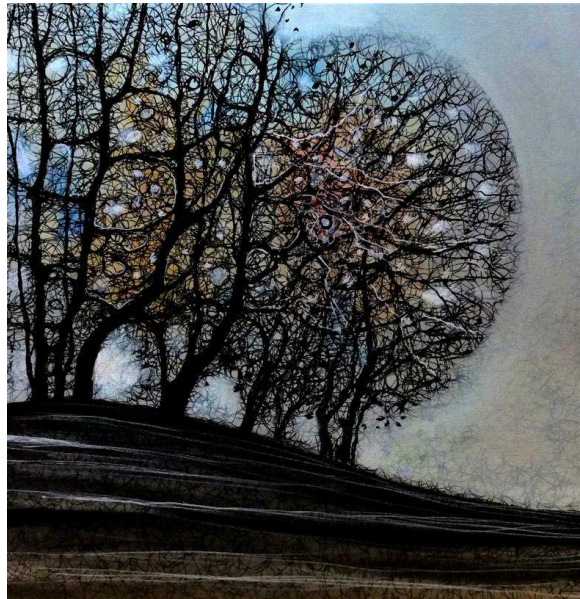

ARPJRA – ein Querschnitt“

ab 10. November 2018

Künstler Árpád Rác, Maler und Bildhauer

Árpád Rác extrem eigenständige Werke entstehen im ständigen Suchen einer nicht vorhersehbaren Entwicklung.

Natur in einer filigran präzisen Abbildung, erzeugt durch einen scheinbar unendlich geduldrigen und mühevollen Prozess.

Seine biomorphen Skulpturen: eine Kunst, die nicht baut und rational konstruiert, sondern „wie die Natur“ keimt, wächst oder den Schriff der Erosion von Wind und Wetter trägt.

Skulptur1, Entkleidende, Kirschbaum

Skulptur 2, Anhängen, Weide

Bild 15, Apfelbäume, 100 x 100 cm

Bild 16, Apfelbäume im Frühling, 80 x 80 cm

Bild 17, Herbst in Transsilvanien, 80 x 80 cm

Bild 18, Bäume im Herbst, 80 x 80 cm

Galerie am Markt M 17 Kunst und Grafik

Bild 19, Arcade des Frühlings, 120 x 120 cm

Galerie am Markt
M 17
Kunst und Grafik

Bild 20, Hagebuttenblüte, 80 x 80 cm
mit Rahmen

Bild 21, Winterlandschaft, 80 x 80 cm

Bild 22, Sonnenblumen, 100 x 100 cm