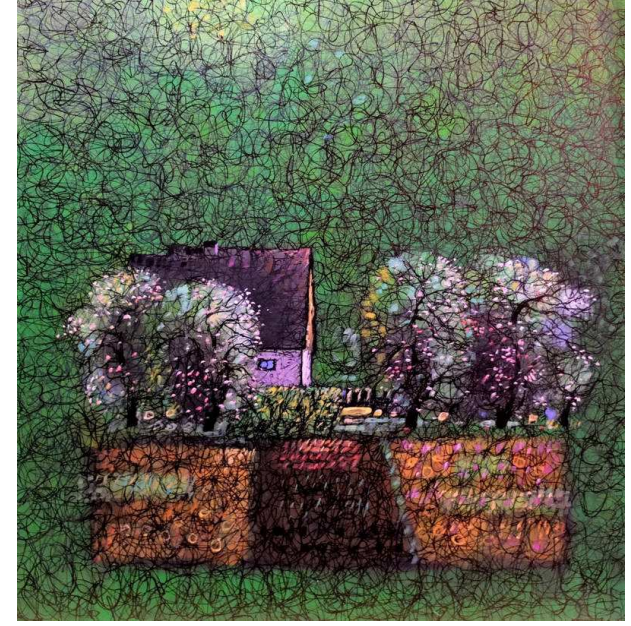

ARPJRA – ein Querschnitt“

ab 10. November 2018

Künstler Árpád Rác, Maler und Bildhauer

Árpád Rác extrem eigenständige Werke entstehen im ständigen Suchen einer nicht vorhersehbaren Entwicklung.

Natur in einer filigran präzisen Abbildung, erzeugt durch einen scheinbar unendlich geduldrigen und mühevollen Prozess.

Seine biomorphen Skulpturen: eine Kunst, die nicht baut und rational konstruiert, sondern „wie die Natur“ keimt, wächst oder den Schriff der Erosion von Wind und Wetter trägt.

Skulptur1, Entkleidende, Kirschbaum

Galerie am Markt
M 17

Kunst und Grafik

Schwandorf, Marktplatz 17

Bild 1, Obstgarten, 80 x 80 cm

Bild 2, Wasserspiegelung, 80 x 80 cm
mit Rahmen

Bild 3, Das Blatt, 80 x 80 cm
mit Rahmen

Galerie am Markt
M 17
Kunst und Grafik

Bild 4, Garten I, 80 x 80 cm

Bild 5, Garten II, 80 x 80 cm

Bild 6, Garten III, 80 x 80 cm

Bild 7, Blaues Haus am Berg, 80 x 80 cm

Bild 8, Blaues Haus im Garten, 80 x 80 cm

Bild 9, Frühling, 80 x 80 cm

Bild 10, Kleefeld, 120 x 120 cm