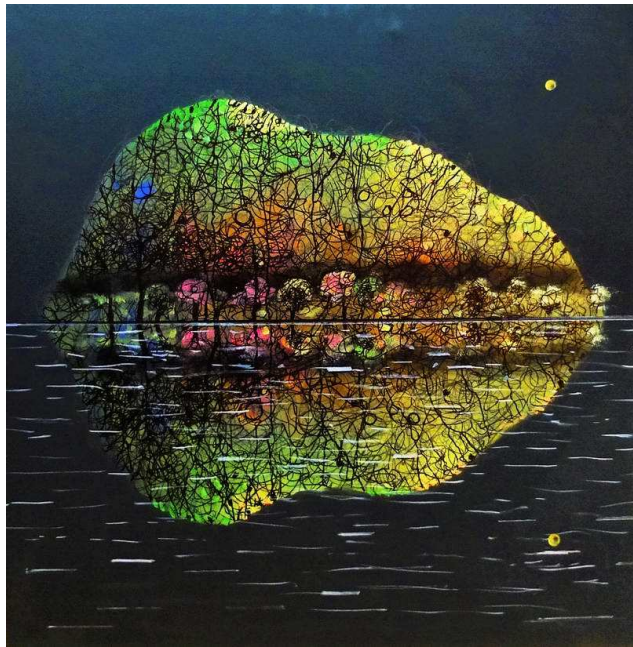

ARPJRA – ein Querschnitt“

ab 10. November 2018

Künstler Árpád Rác, Maler und Bildhauer

Árpád Rác extrem eigenständige Werke entstehen im ständigen Suchen einer nicht vorhersehbaren Entwicklung.

Natur in einer filigran präzisen Abbildung, erzeugt durch einen scheinbar unendlich geduldrigen und mühevollen Prozess.

Seine biomorphen Skulpturen: eine Kunst, die nicht baut und rational konstruiert, sondern „wie die Natur“ keimt, wächst oder den Schriff der Erosion von Wind und Wetter trägt.

Skulptur1, Entkleidende, Kirschbaum

Galerie am Markt
M 17

Kunst und Grafik

Schwandorf, Marktplatz 17

Bild 1, Obstgarten, 80 x 80 cm

Bild 2, Wasserspiegelung, 80 x 80 cm
mit Rahmen

Bild 3, Das Blatt, 80 x 80 cm
mit Rahmen

Galerie am Markt
M 17
Kunst und Grafik

Bild 4, Garten I, 80 x 80 cm

Bild 5, Garten II, 80 x 80 cm

Bild 6, Garten III, 80 x 80 cm

Bild 7, Blaues Haus am Berg, 80 x 80 cm

Bild 8, Blaues Haus im Garten, 80 x 80 cm

Bild 9, Frühling, 80 x 80 cm

Bild 10, Kleefeld, 120 x 120 cm