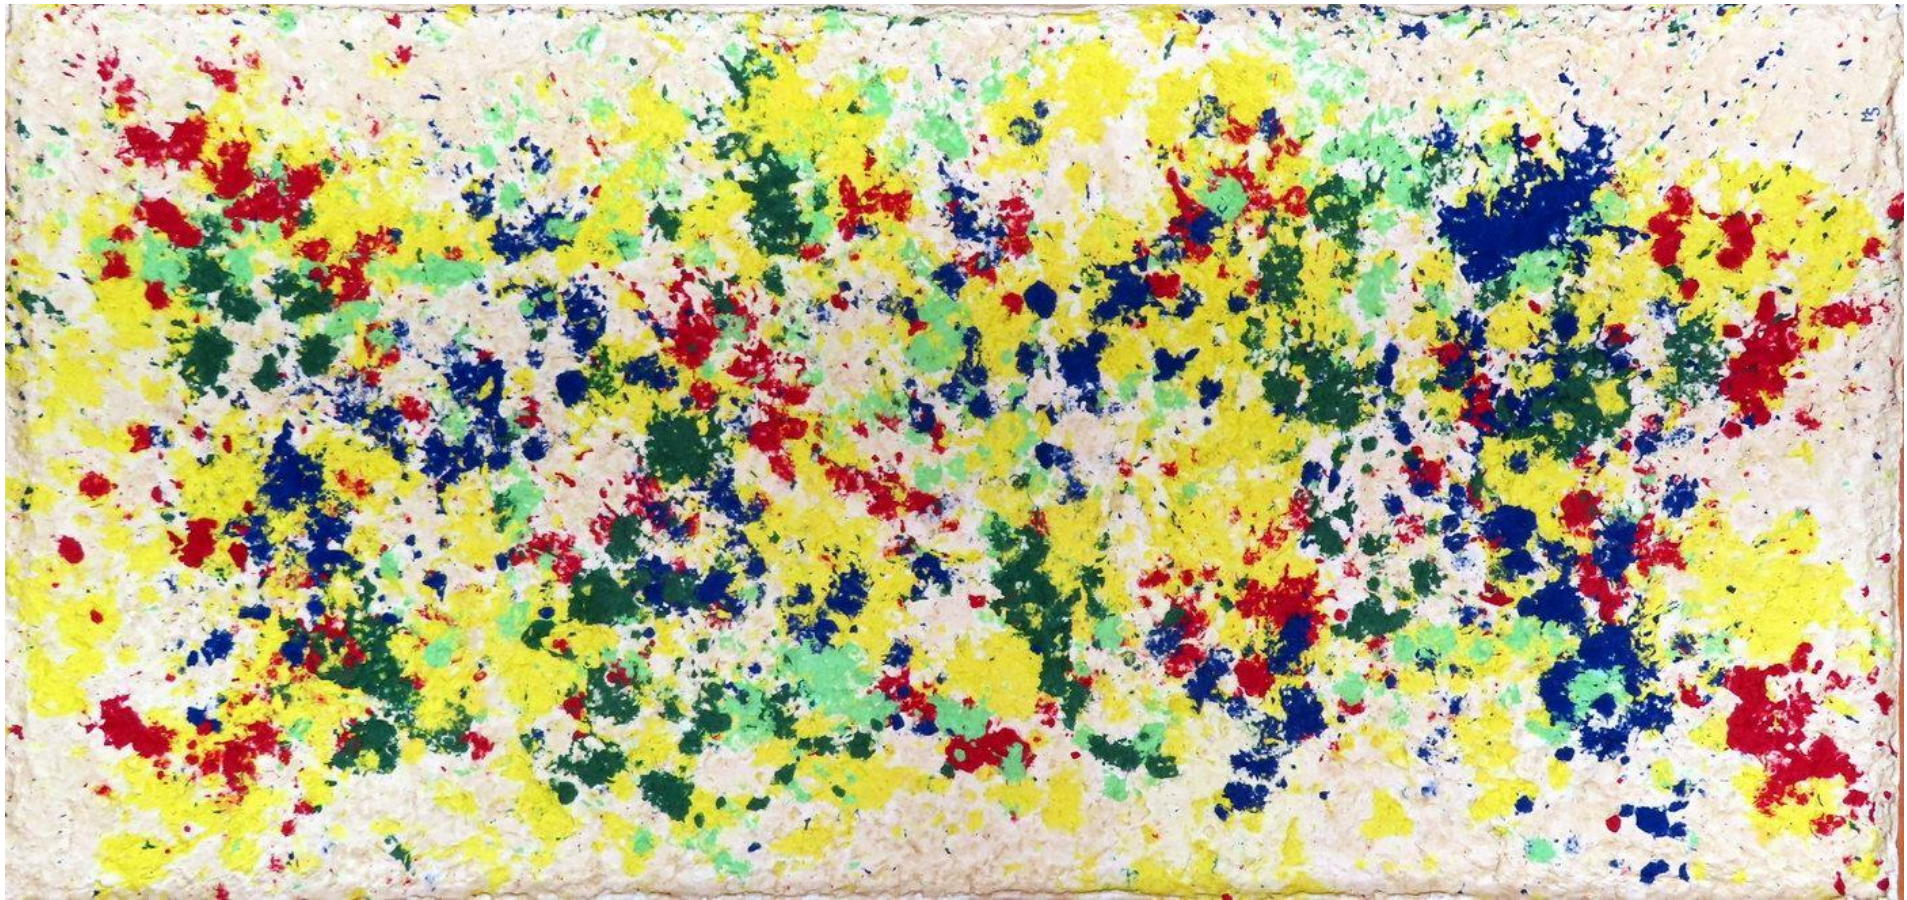

Erstlingswerk der Künstlerin

Bild 20, Tanz, 130 x 65, ungerahmt